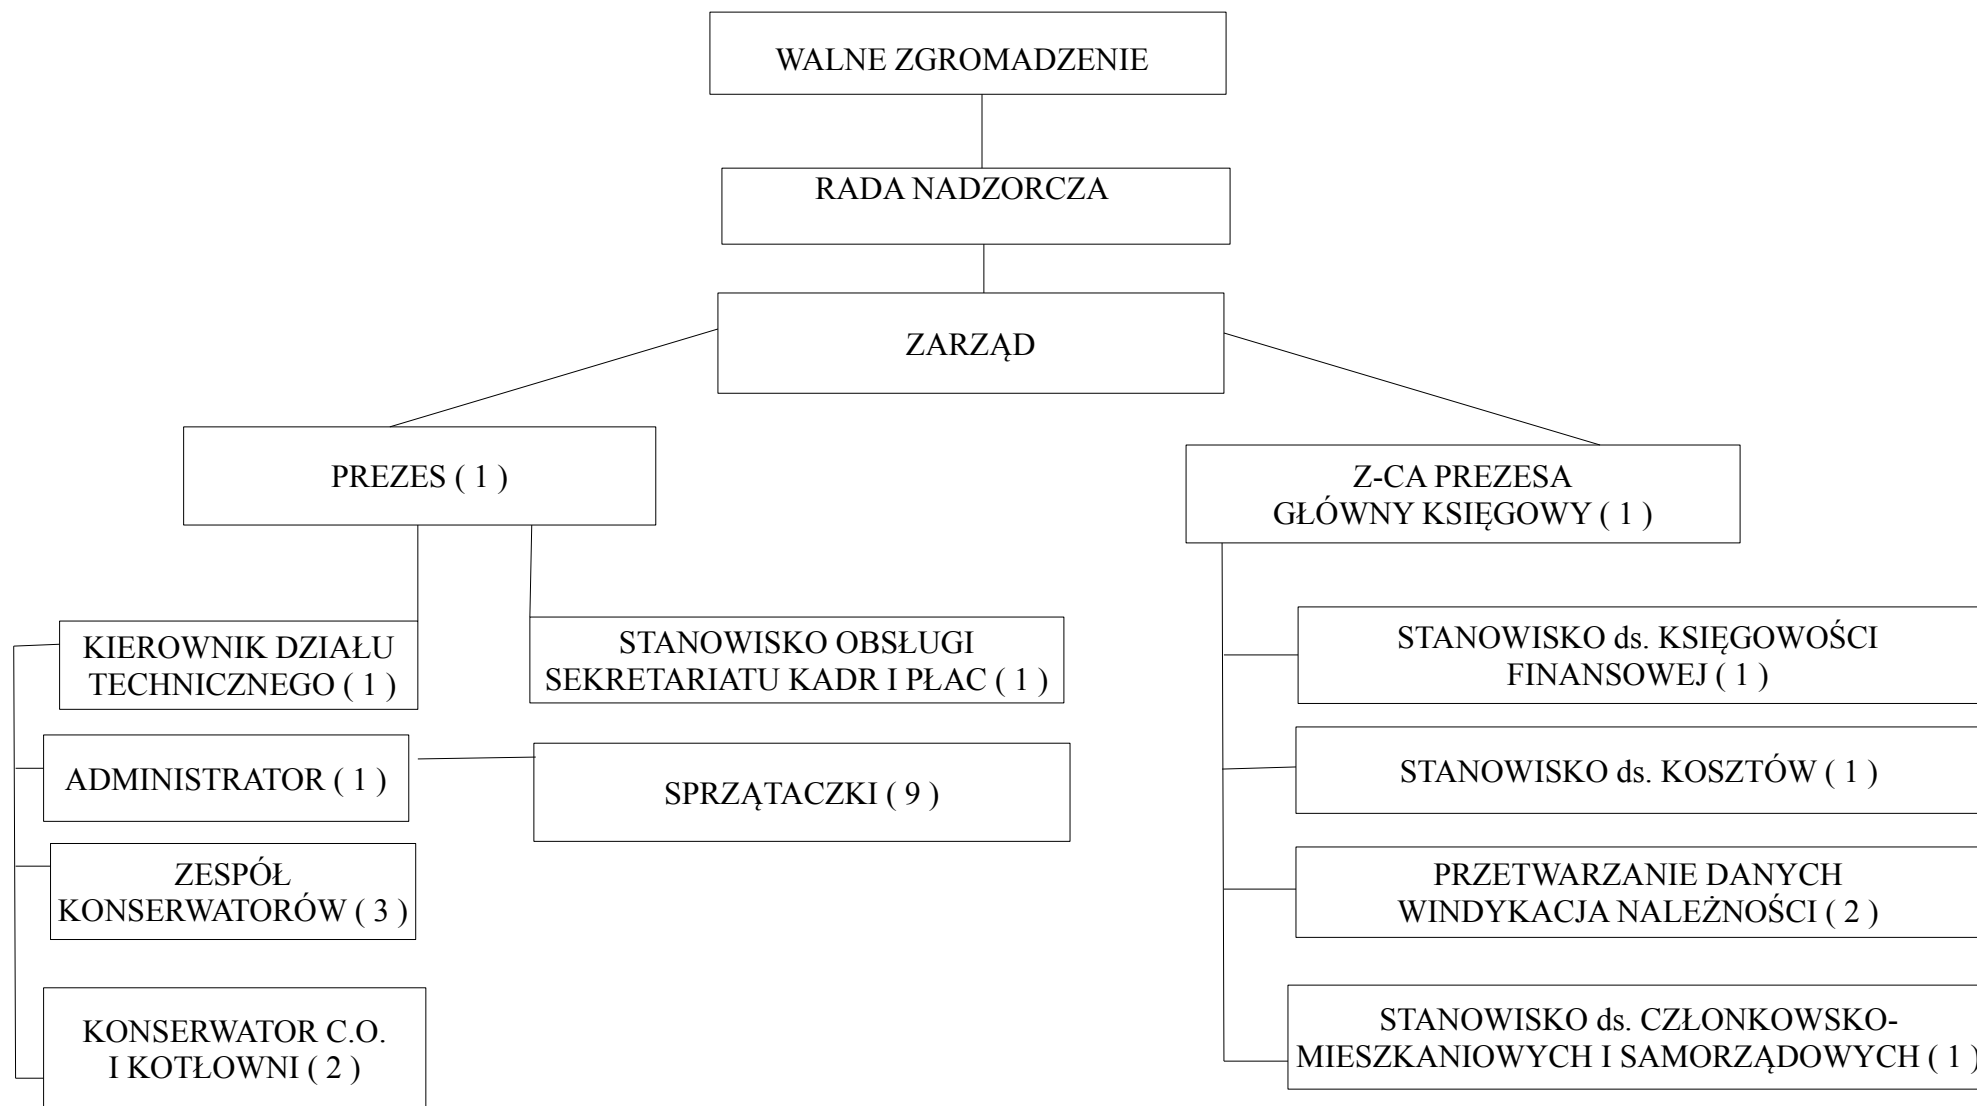

STRUKTURA ORGANIZACYJNA SPÓŁDZIELNI MIESZKANIOWEJ W CHEŁMNIE NA 2024 R.

ŁĄCZNIE: 24 ETATÓW