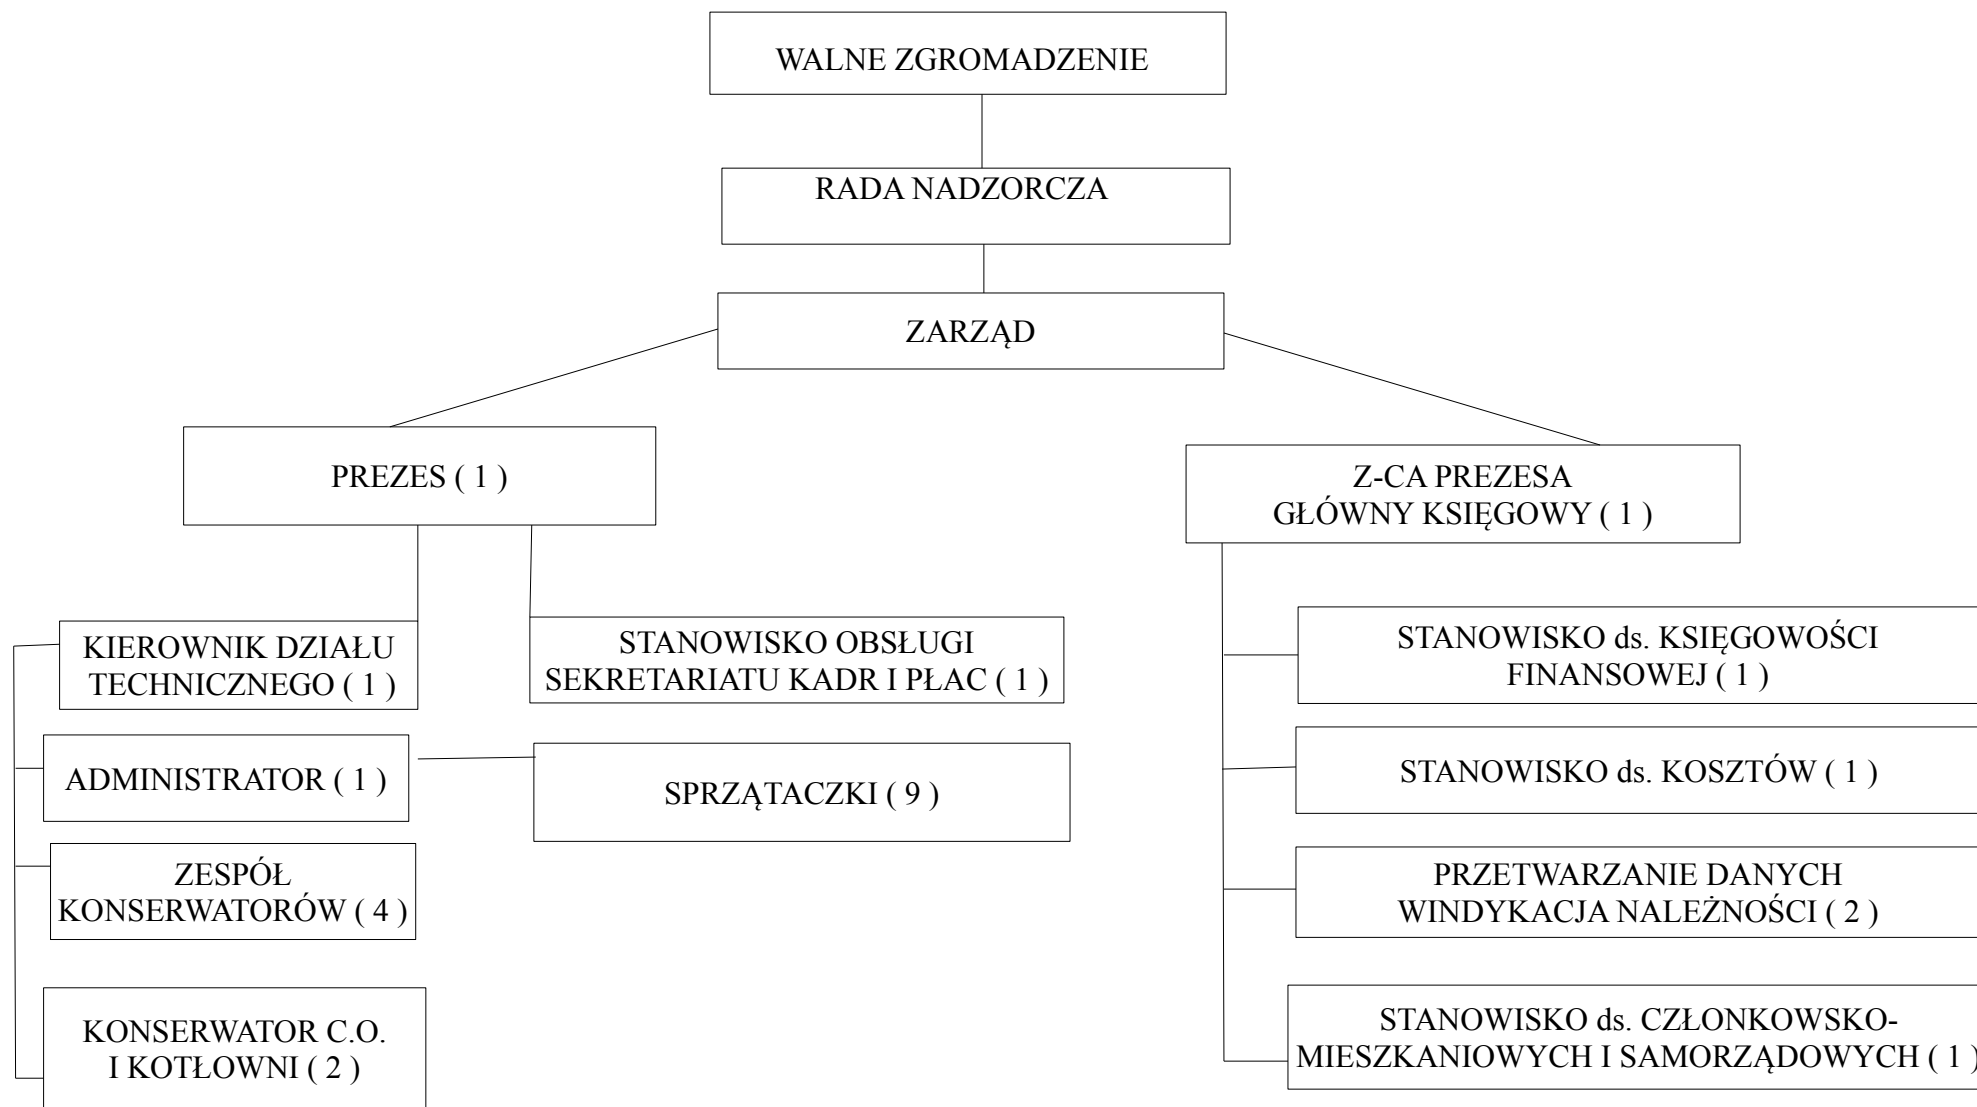

STRUKTURA ORGANIZACYJNA SPÓŁDZIELNI MIESZKANIOWEJ W CHEŁMNIE NA 2023 R.

ŁĄCZNIE: 25 ETATÓW