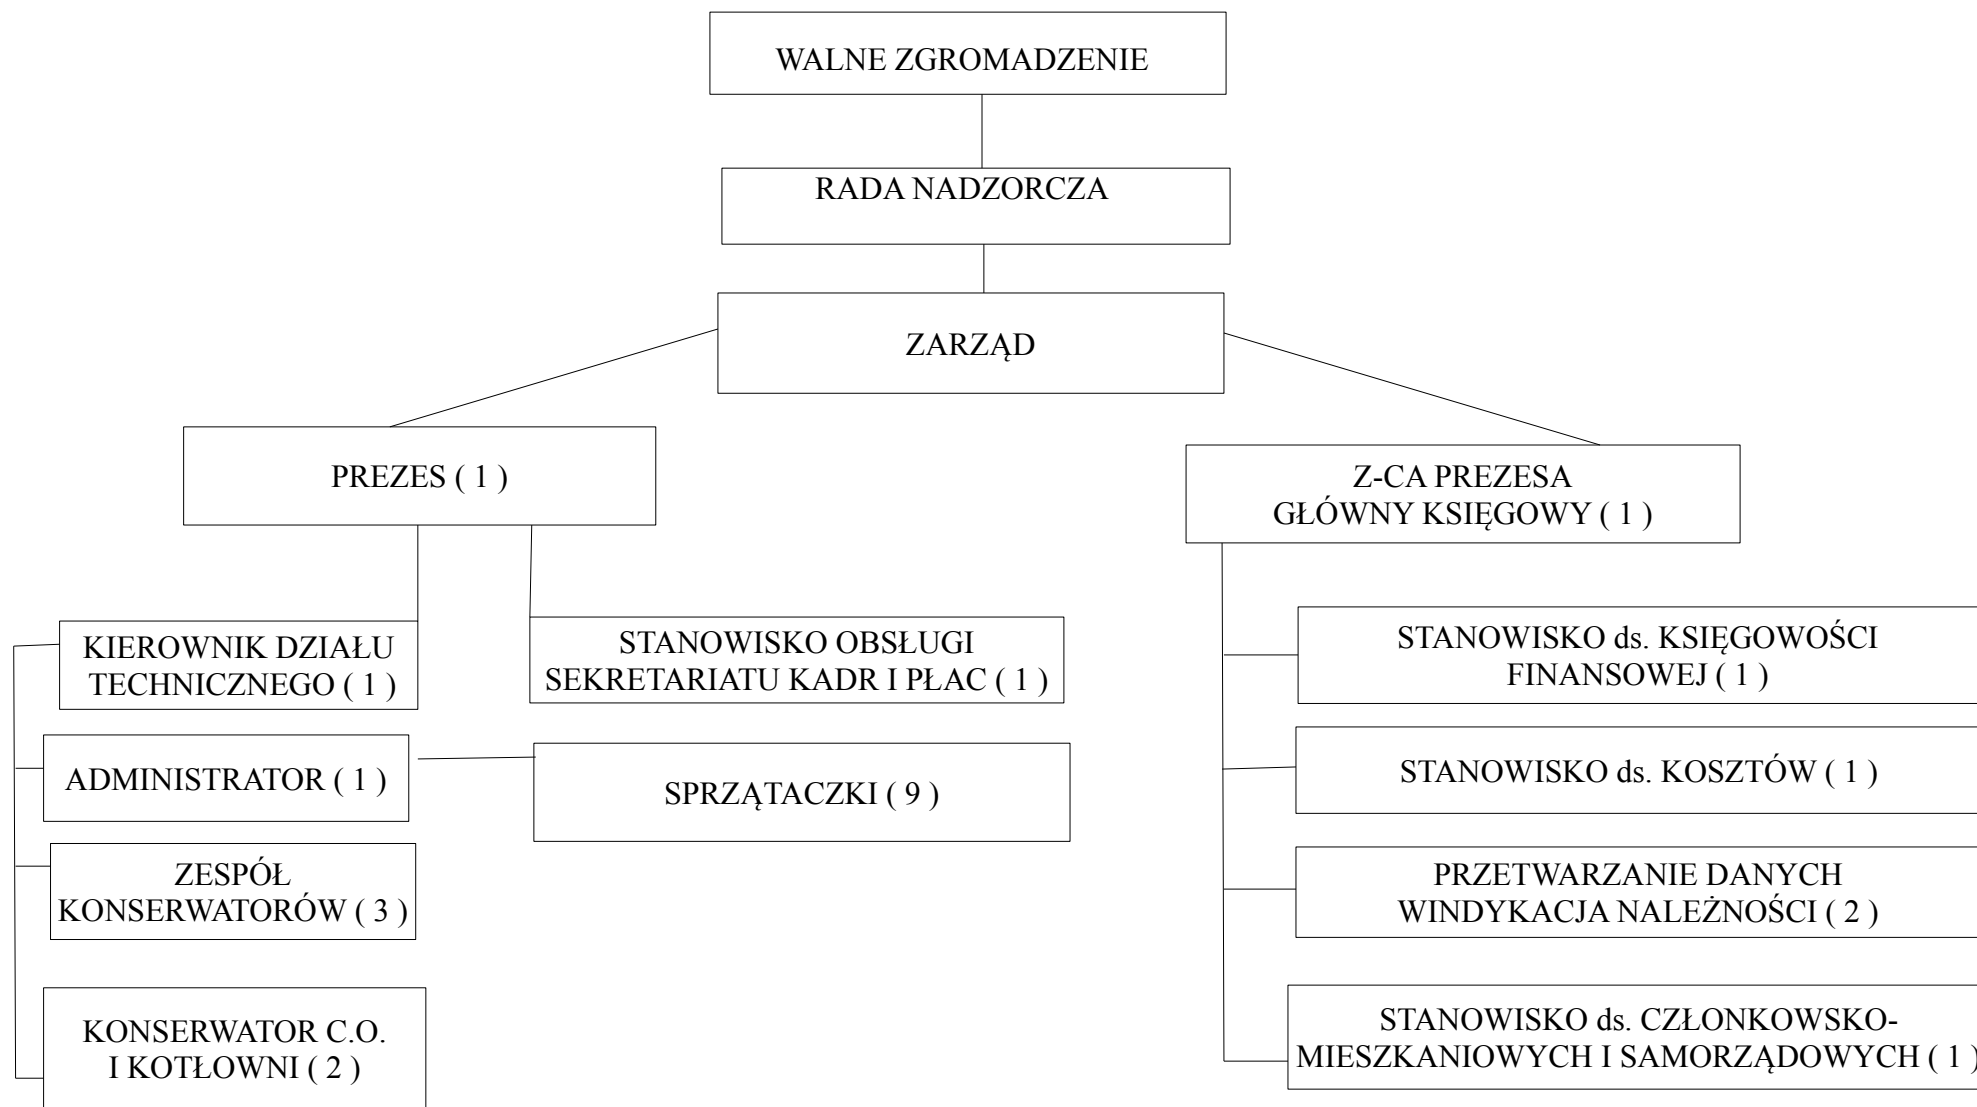

STRUKTURA ORGANIZACYJNA SPÓŁDZIELNI MIESZKANIOWEJ W CHEŁMNIE NA 2025 R.

ŁĄCZNIE: 24 ETATÓW